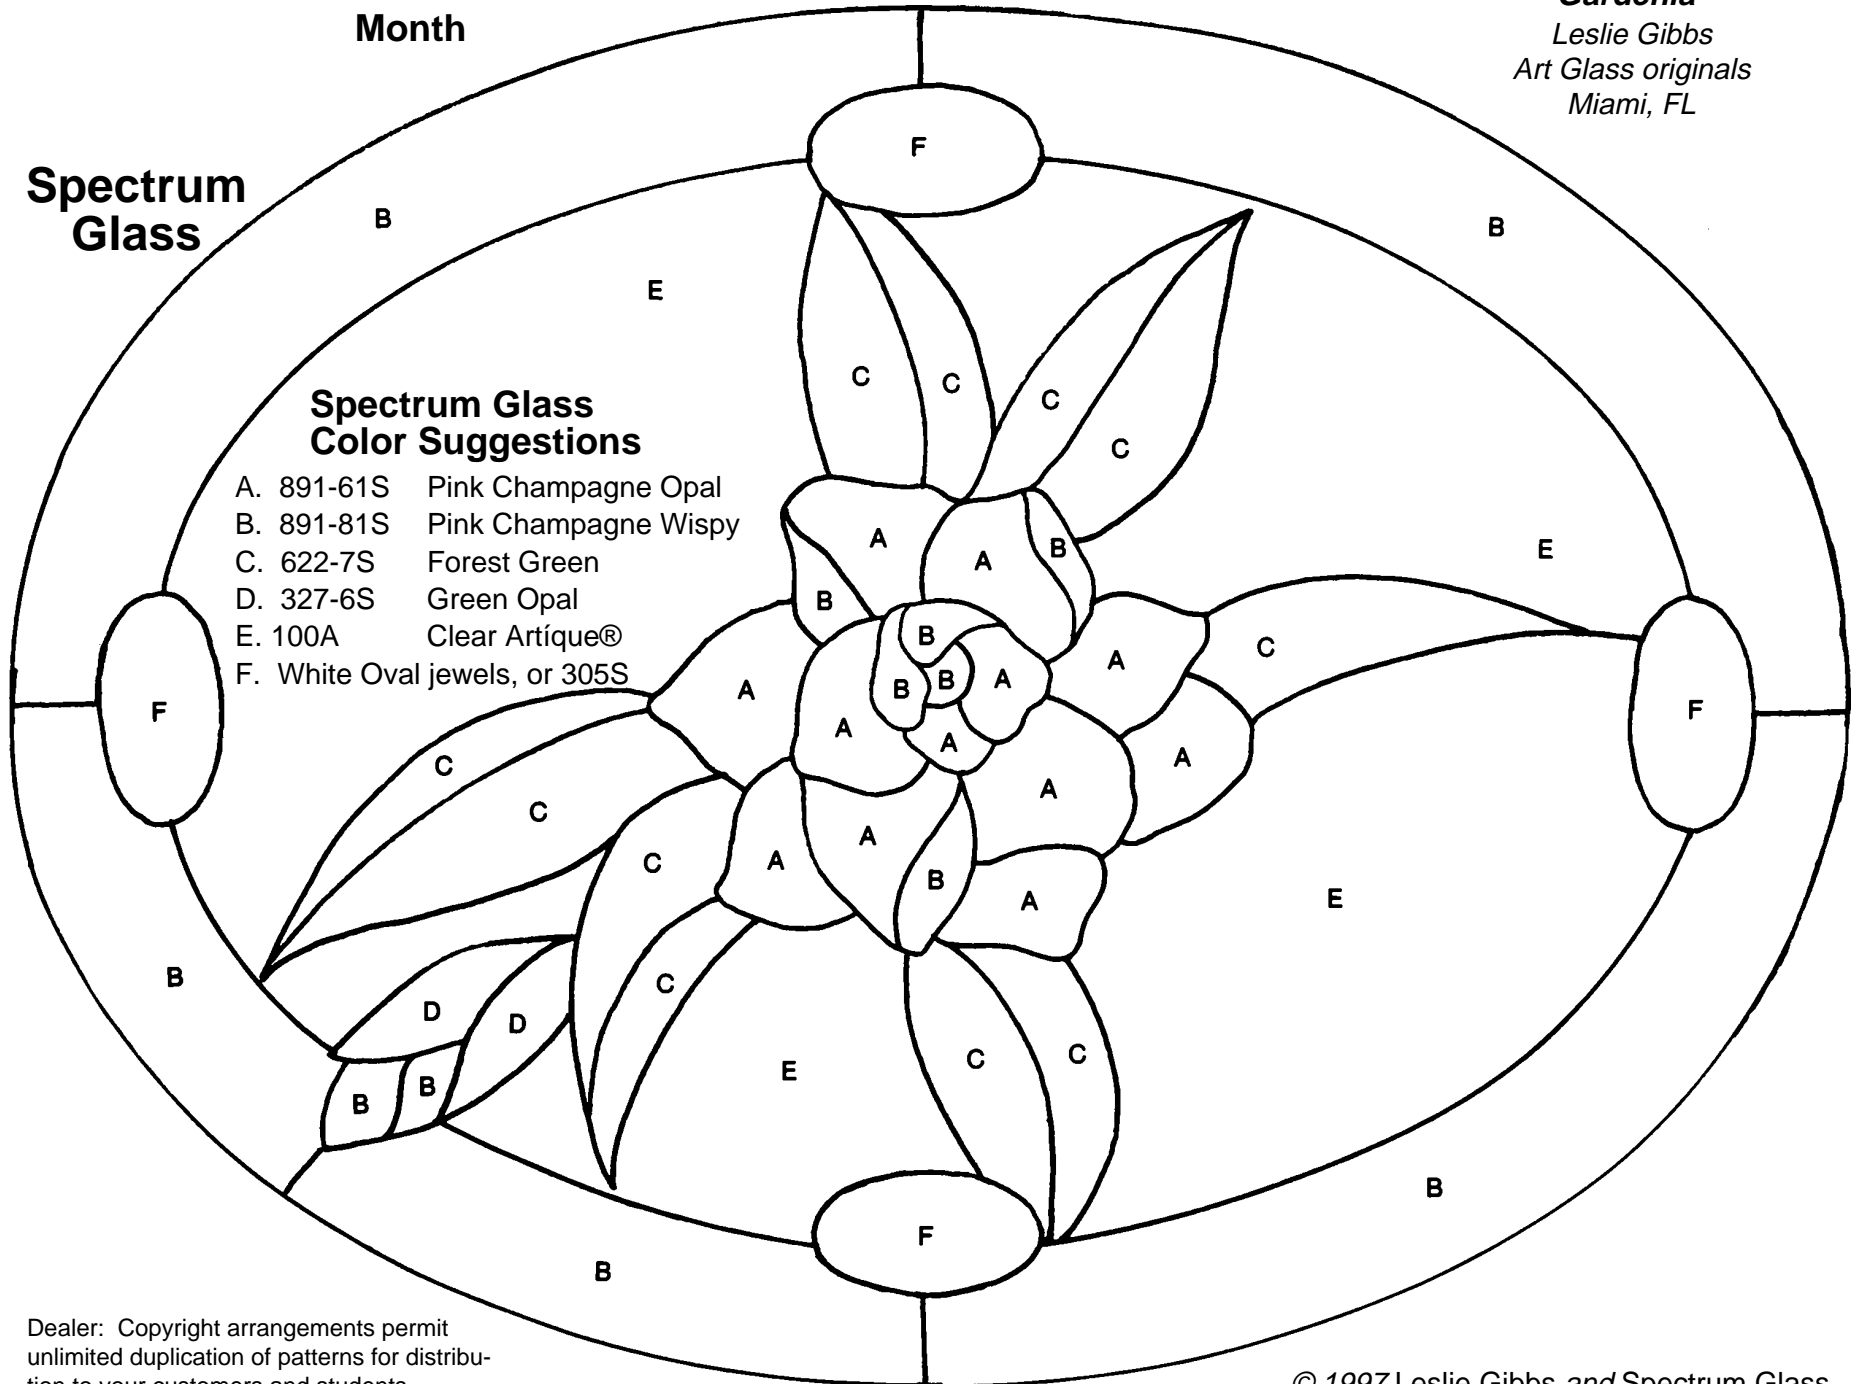

**Pattern of the Month**

**"Gardenia"**  
 Leslie Gibbs  
 Art Glass originals  
 Miami, FL

**Spectrum Glass**

**Spectrum Glass Color Suggestions**

- A. 891-61S Pink Champagne Opal
- B. 891-81S Pink Champagne Wispy
- C. 622-7S Forest Green
- D. 327-6S Green Opal
- E. 100A Clear Artique®
- F. White Oval jewels, or 305S